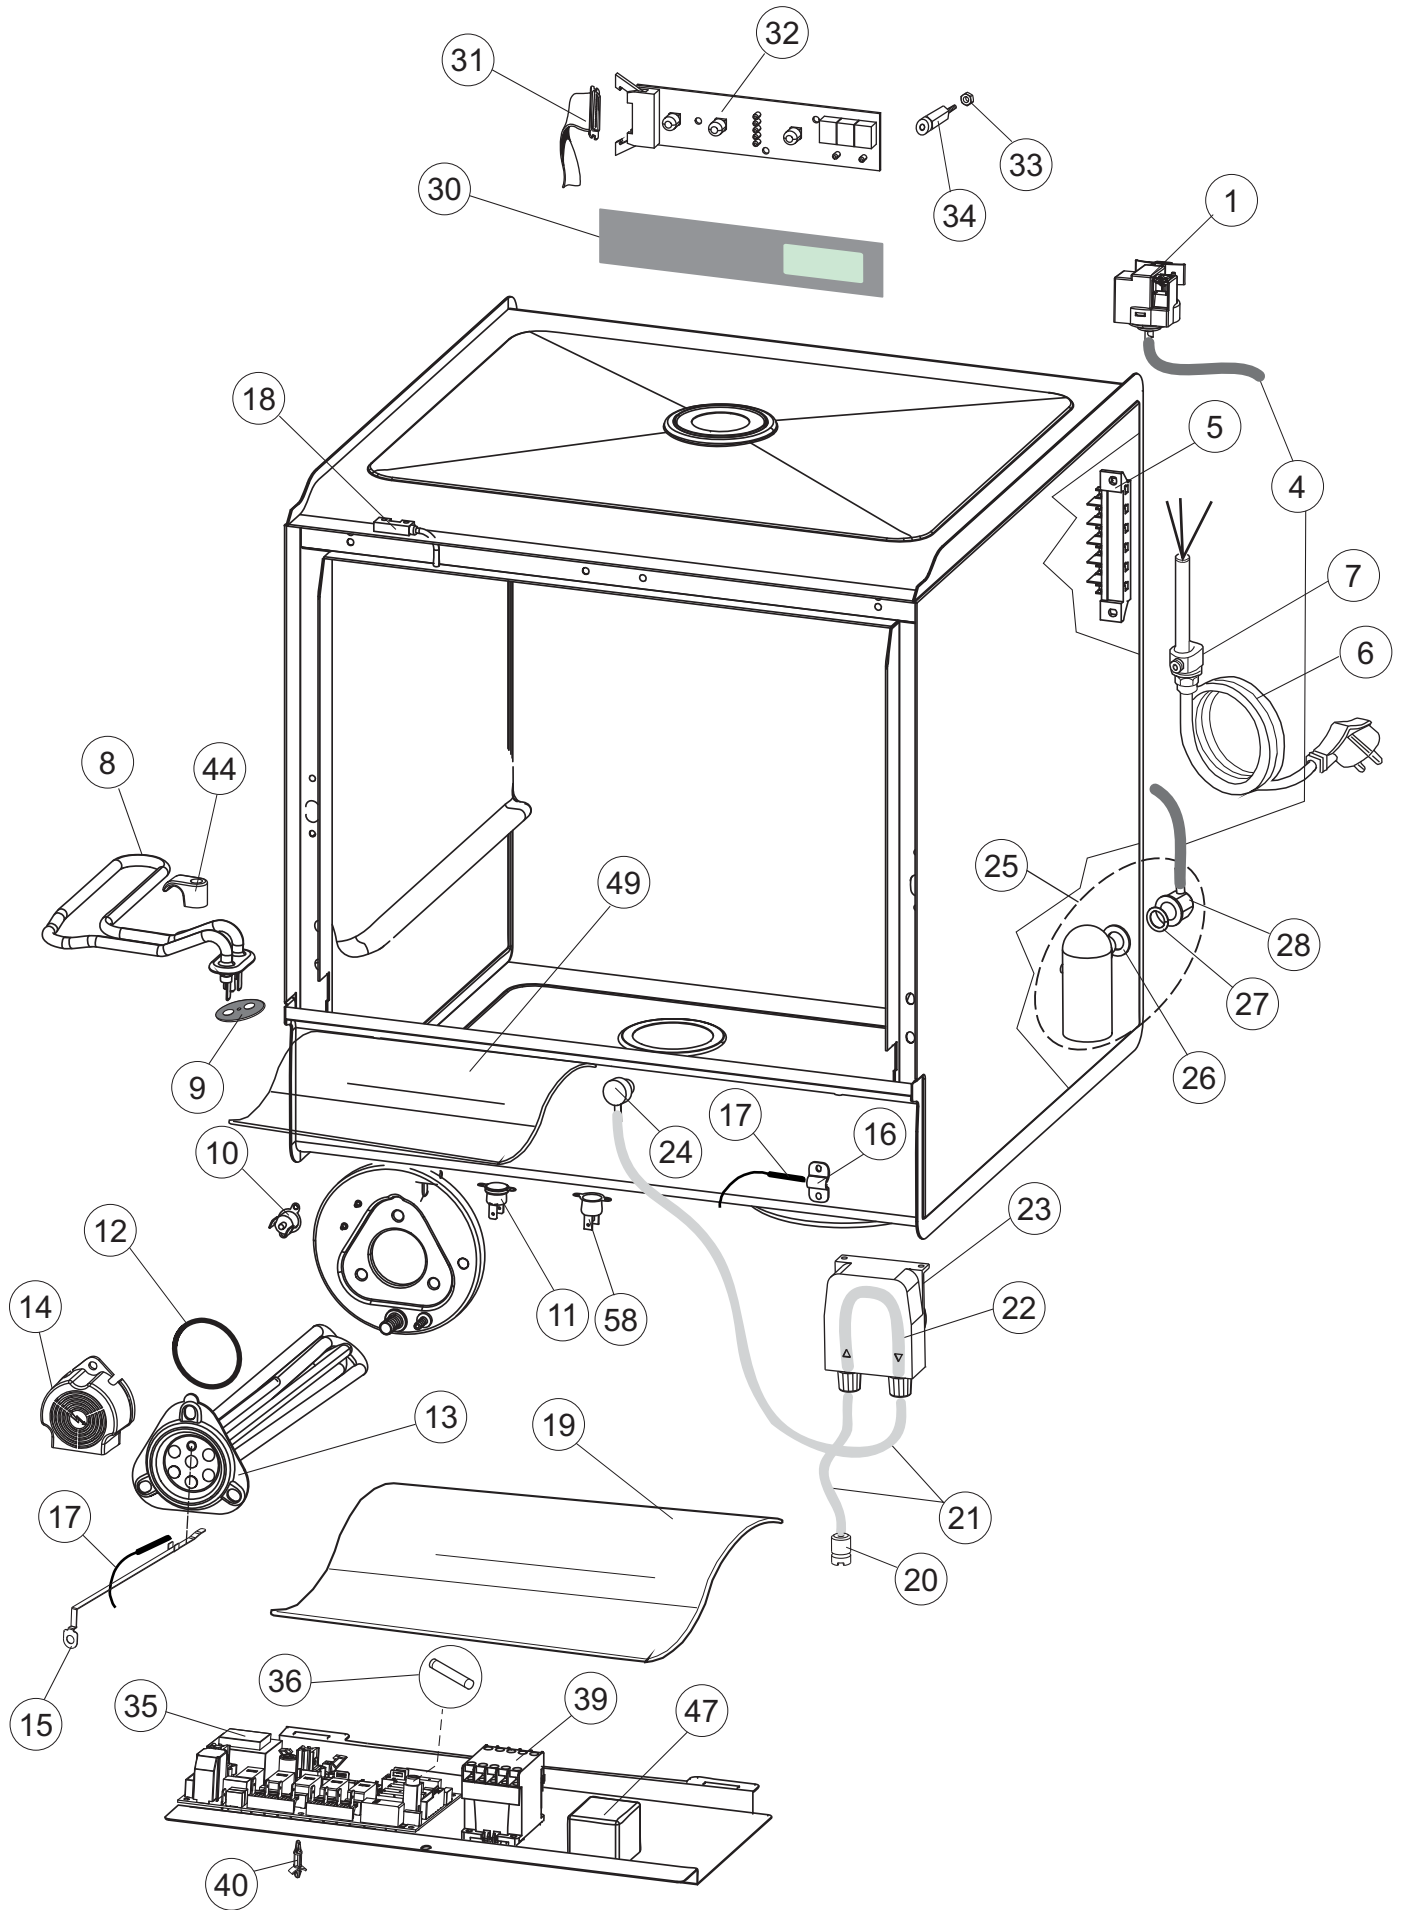

Catálogo de peças de reposição
válido do número de série 3026297 até hoje (17/11/2021)

LVP3250EBD

1

Drain Pump
LVP 3250EBD

6

(*) Recommended spare part.

Page	Spare part position	Spare part code no.	Old code number	Description	U.m.
1	1	004262		TOP PANEL	NR
1	2	022159		BACK PANEL	NR
1	3	035113		SUPPORT BRACKET	NR
1	4	437081		DOOR GASKET 50/505	NR
1	5	994012		DOOR LOCK FOR DISHWASHERS	NR
1	6	417041		DOOR CLOSING CONTACT BETA 50 (S6198)	NR
1	7	307003		NUT OF TOP DOOR-STOP BAR	NR
1	8	029728		DOOR,	NR
1	9	325066		DOOR CLOSURE STAKE FOR GLASSWASHERS	NR
1	10	311019		DOOR HINGE D18/G25 (S6662)	NR
1	11	325036		PIVOT	NR
1	12	304021		DOOR TIE ROD FOR DISHWASHER (S6323)	NR
1	13	035112		WIRING PANEL	NR
1	14	012338		FRONT PANEL	NR
1	15	030195		UNDERPROTECTION FOR BASIS OF GLASS- WASHER	NR
1	16	040123		BASE FRAME LA500	NR
1	17	461019		HEXAGONAL FOOT ADJUSTABLE FOR DISHWASHER	NR
1	18	480153		PLUG	NR
1	19	459006		CHOCK D INT 9 EST 16	NR
1	20	459004		DRAIN PUMP CHOCK	NR
2	1	224031		PRESSURE SWITCH	NR
2	4	143235		PIPE	MT
2	5	220011		TERMINAL BLOCK	NR
2	6	299040		PLUG SCHUCKO 90- CABLE 1=2,5 MT	NR
2	7	459005		CABLE-RETAINER	NR
2	8	74169		HEATING ELEMENT 2100W 230V	NR
2	9	437086		PACKING OF THE TANK RESISTANCE	NR
2	10	236047		SAFETY TANK THERMOSTAT 95C	NR
2	11	236061		THERMOSTAT 127	NR
2	12	456002		O-RING	NR
2	13	230116		BOILER HEATING ELEMENT	NR
2	14	69870		BOILER HEATING ELEMENT PROTECTION	NR