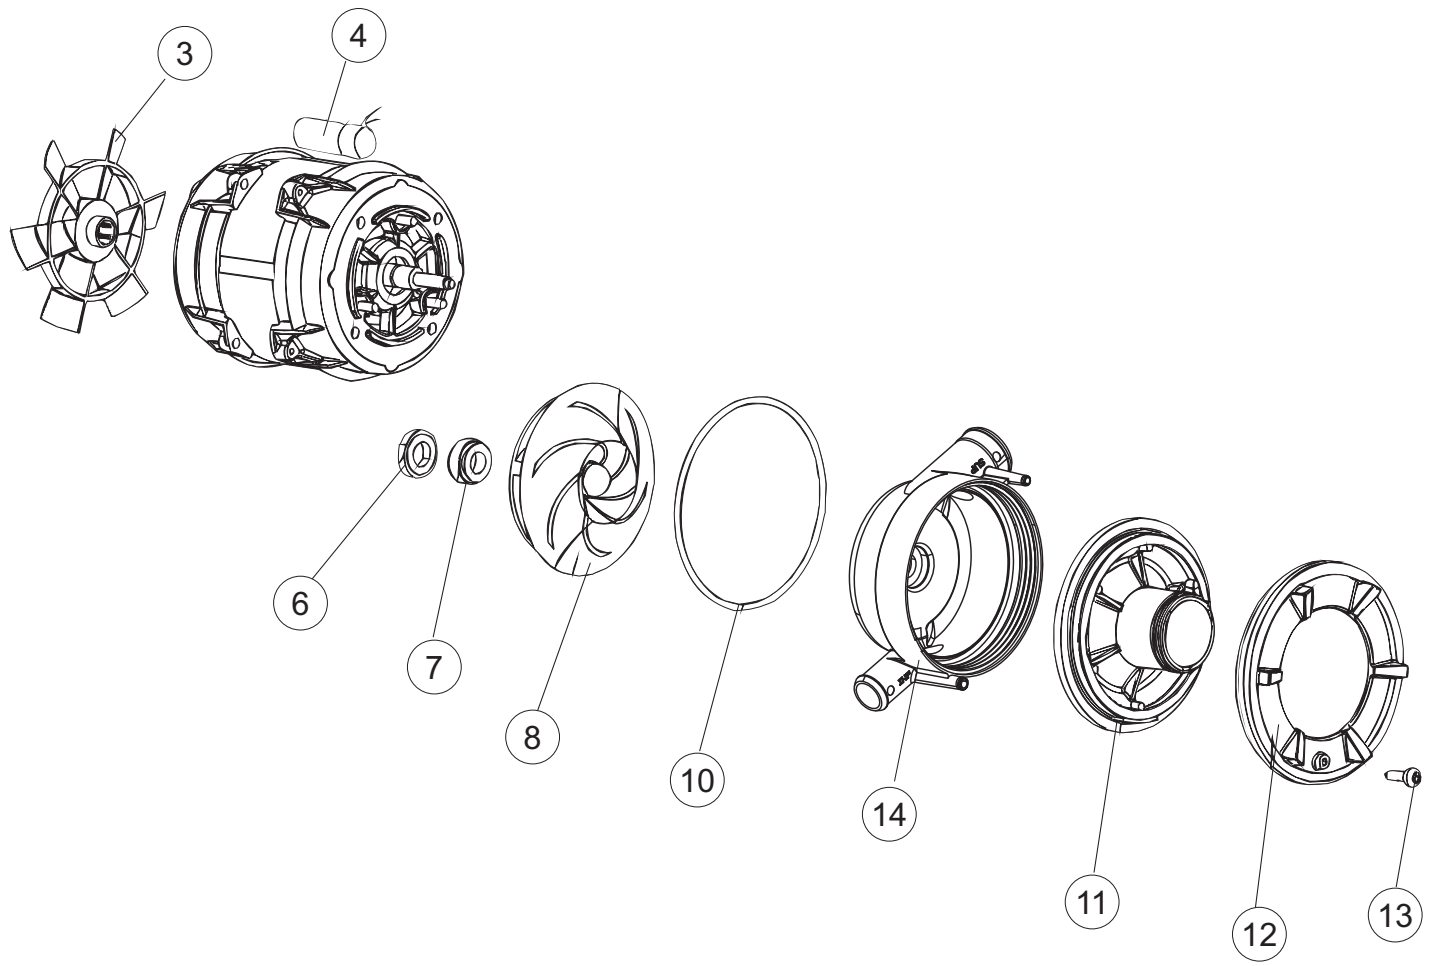

(*) Recommended spare part.

Page	Spare part position	Spare part code no.	Old code number	Description	U.m.
1	1	004262		TOP PANEL	NR
1	2	022159		BACK PANEL	NR
1	3	035113		SUPPORT BRACKET	NR
1	4	437081		DOOR GASKET 50/505	NR
1	5	994012		DOOR LOCK FOR DISHWASHERS	NR
1	6	417041		DOOR CLOSING CONTACT BETA 50 (S6198)	NR
1	7	307003		NUT OF TOP DOOR-STOP BAR	NR
1	8	029728		DOOR,	NR
1	9	325066		DOOR CLOSURE STAKE FOR GLASSWASHERS	NR
1	10	311019		DOOR HINGE D18/G25 (S6662)	NR
1	11	325036		PIVOT	NR
1	12	304021		DOOR TIE ROD FOR DISHWASHER (S6323)	NR
1	13	035112		WIRING PANEL	NR
1	14	012338		FRONT PANEL	NR
1	15	030195		UNDERPROTECTION FOR BASIS OF GLASS- WASHER	NR
1	16	040123		BASE FRAME LA500	NR
1	17	461019		HEXAGONAL FOOT ADJUSTABLE FOR DISHWASHER	NR
1	18	480153		PLUG	NR
1	19	459006		CHOCK D INT 9 EST 16	NR
1	20	459004		DRAIN PUMP CHOCK	NR
2	1	224031		PRESSURE SWITCH	NR
2	4	143235		PIPE	MT
2	5	220011		TERMINAL BLOCK	NR
2	6	299040		PLUG SCHUCKO 90- CABLE 1=2,5 MT	NR
2	7	459005		CABLE-RETAINER	NR
2	8	74169		HEATING ELEMENT 2100W 230V	NR
2	9	437086		PACKING OF THE TANK RESISTANCE	NR
2	10	236047		SAFETY TANK THERMOSTAT 95C	NR
2	11	236061		THERMOSTAT 127	NR
2	12	456002		O-RING	NR
2	13	230116		BOILER HEATING ELEMENT	NR
2	14	69870		BOILER HEATING ELEMENT PROTECTION	NR