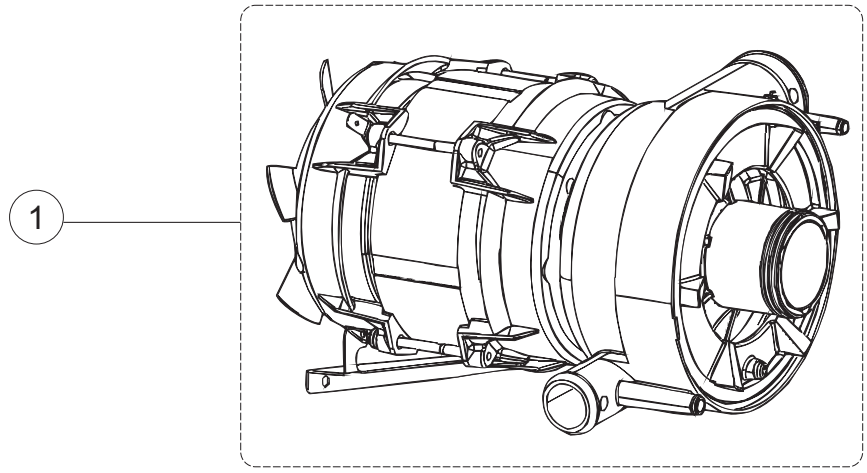

Catálogo de peças de reposição
válido do número de série 3026297 até hoje (17/11/2021)

LVP3250EBD

1

Drain Pump
LVP 3250EBD

6

(*) Recommended spare part.

Page	Spare part position	Spare part code no.	Old code number	Description	U.m.
1	1	004262		TOP PANEL	NR
1	2	022159		BACK PANEL	NR
1	3	035113		SUPPORT BRACKET	NR
1	4	437081		DOOR GASKET 50/505	NR
1	5	994012		DOOR LOCK FOR DISHWASHERS	NR
1	6	417041		DOOR CLOSING CONTACT BETA 50 (S6198)	NR
1	7	307003		NUT OF TOP DOOR-STOP BAR	NR
1	8	029728		DOOR,	NR
1	9	325066		DOOR CLOSURE STAKE FOR GLASSWASHERS	NR
1	10	311019		DOOR HINGE D18/G25 (S6662)	NR
1	11	325036		PIVOT	NR
1	12	304021		DOOR TIE ROD FOR DISHWASHER (S6323)	NR
1	13	035112		WIRING PANEL	NR
1	14	012338		FRONT PANEL	NR
1	15	030195		UNDERPROTECTION FOR BASIS OF GLASS- WASHER	NR
1	16	040123		BASE FRAME LA500	NR
1	17	461019		HEXAGONAL FOOT ADJUSTABLE FOR DISHWASHER	NR
1	18	480153		PLUG	NR
1	19	459006		CHOCK D INT 9 EST 16	NR
1	20	459004		DRAIN PUMP CHOCK	NR
2	1	224031		PRESSURE SWITCH	NR
2	4	143235		PIPE	MT
2	5	220011		TERMINAL BLOCK	NR
2	6	299040		PLUG SCHUCKO 90- CABLE 1=2,5 MT	NR
2	7	459005		CABLE-RETAINER	NR
2	8	74169		HEATING ELEMENT 2100W 230V	NR
2	9	437086		PACKING OF THE TANK RESISTANCE	NR
2	10	236047		SAFETY TANK THERMOSTAT 95C	NR
2	11	236061		THERMOSTAT 127	NR
2	12	456002		O-RING	NR
2	13	230116		BOILER HEATING ELEMENT	NR
2	14	69870		BOILER HEATING ELEMENT PROTECTION	NR