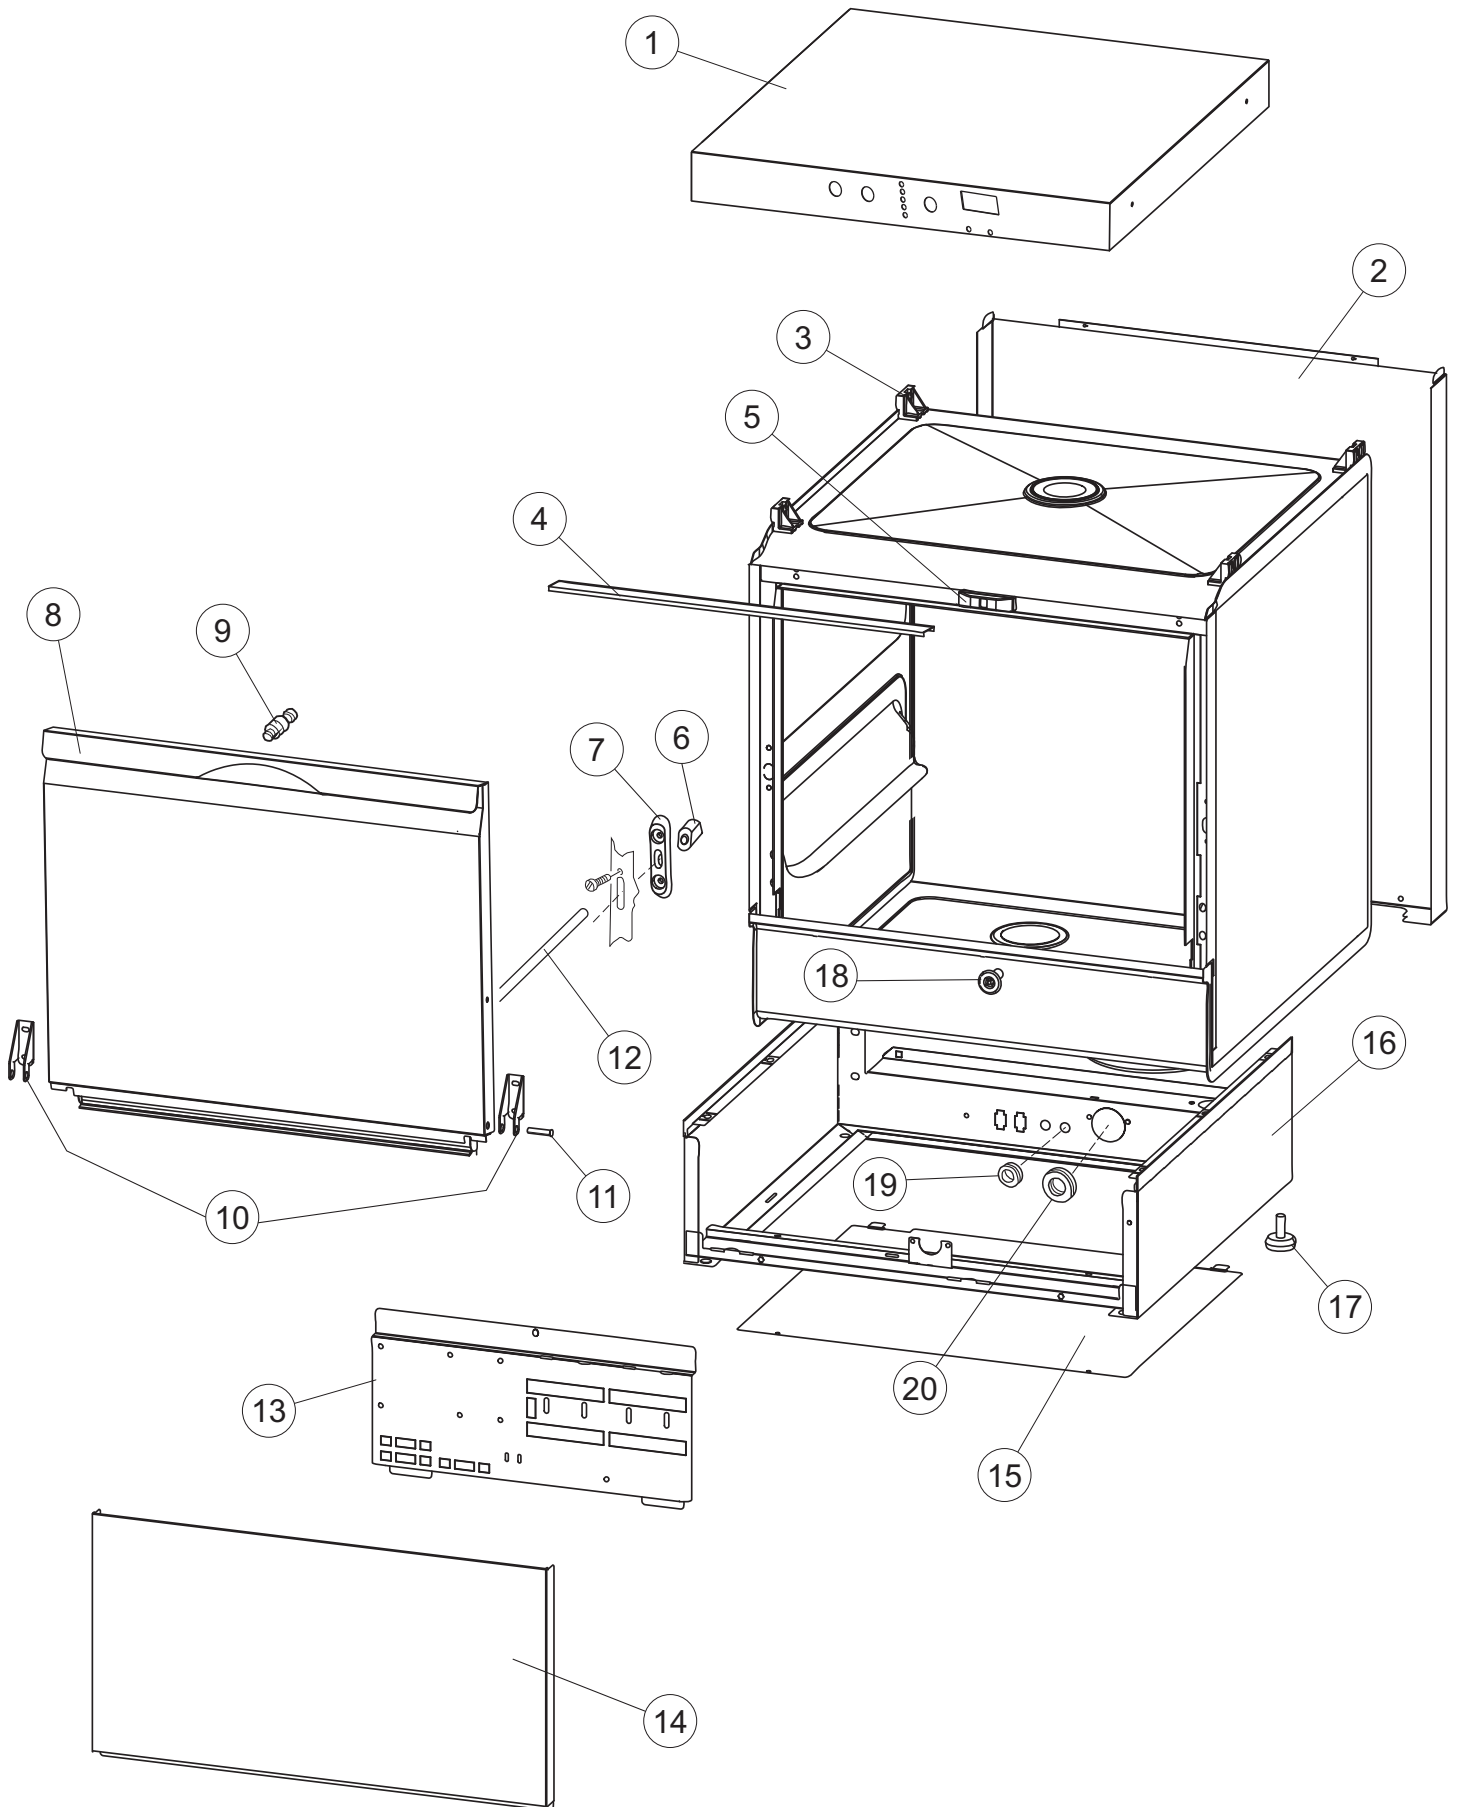

Catálogo de peças de reposição
válido do número de série 3026297 até hoje (17/11/2021)

LVP3250EBD

1

Drain Pump
LVP 3250EBD

6

(*) Recommended spare part.

Page	Spare part position	Spare part code no.	Old code number	Description	U.m.
1	1	004262		TOP PANEL	NR
1	2	022159		BACK PANEL	NR
1	3	035113		SUPPORT BRACKET	NR
1	4	437081		DOOR GASKET 50/505	NR
1	5	994012		DOOR LOCK FOR DISHWASHERS	NR
1	6	417041		DOOR CLOSING CONTACT BETA 50 (S6198)	NR
1	7	307003		NUT OF TOP DOOR-STOP BAR	NR
1	8	029728		DOOR,	NR
1	9	325066		DOOR CLOSURE STAKE FOR GLASSWASHERS	NR
1	10	311019		DOOR HINGE D18/G25 (S6662)	NR
1	11	325036		PIVOT	NR
1	12	304021		DOOR TIE ROD FOR DISHWASHER (S6323)	NR
1	13	035112		WIRING PANEL	NR
1	14	012338		FRONT PANEL	NR
1	15	030195		UNDERPROTECTION FOR BASIS OF GLASS- WASHER	NR
1	16	040123		BASE FRAME LA500	NR
1	17	461019		HEXAGONAL FOOT ADJUSTABLE FOR DISHWASHER	NR
1	18	480153		PLUG	NR
1	19	459006		CHOCK D INT 9 EST 16	NR
1	20	459004		DRAIN PUMP CHOCK	NR
2	1	224031		PRESSURE SWITCH	NR
2	4	143235		PIPE	MT
2	5	220011		TERMINAL BLOCK	NR
2	6	299040		PLUG SCHUCKO 90- CABLE 1=2,5 MT	NR
2	7	459005		CABLE-RETAINER	NR
2	8	74169		HEATING ELEMENT 2100W 230V	NR
2	9	437086		PACKING OF THE TANK RESISTANCE	NR
2	10	236047		SAFETY TANK THERMOSTAT 95C	NR
2	11	236061		THERMOSTAT 127	NR
2	12	456002		O-RING	NR
2	13	230116		BOILER HEATING ELEMENT	NR
2	14	69870		BOILER HEATING ELEMENT PROTECTION	NR