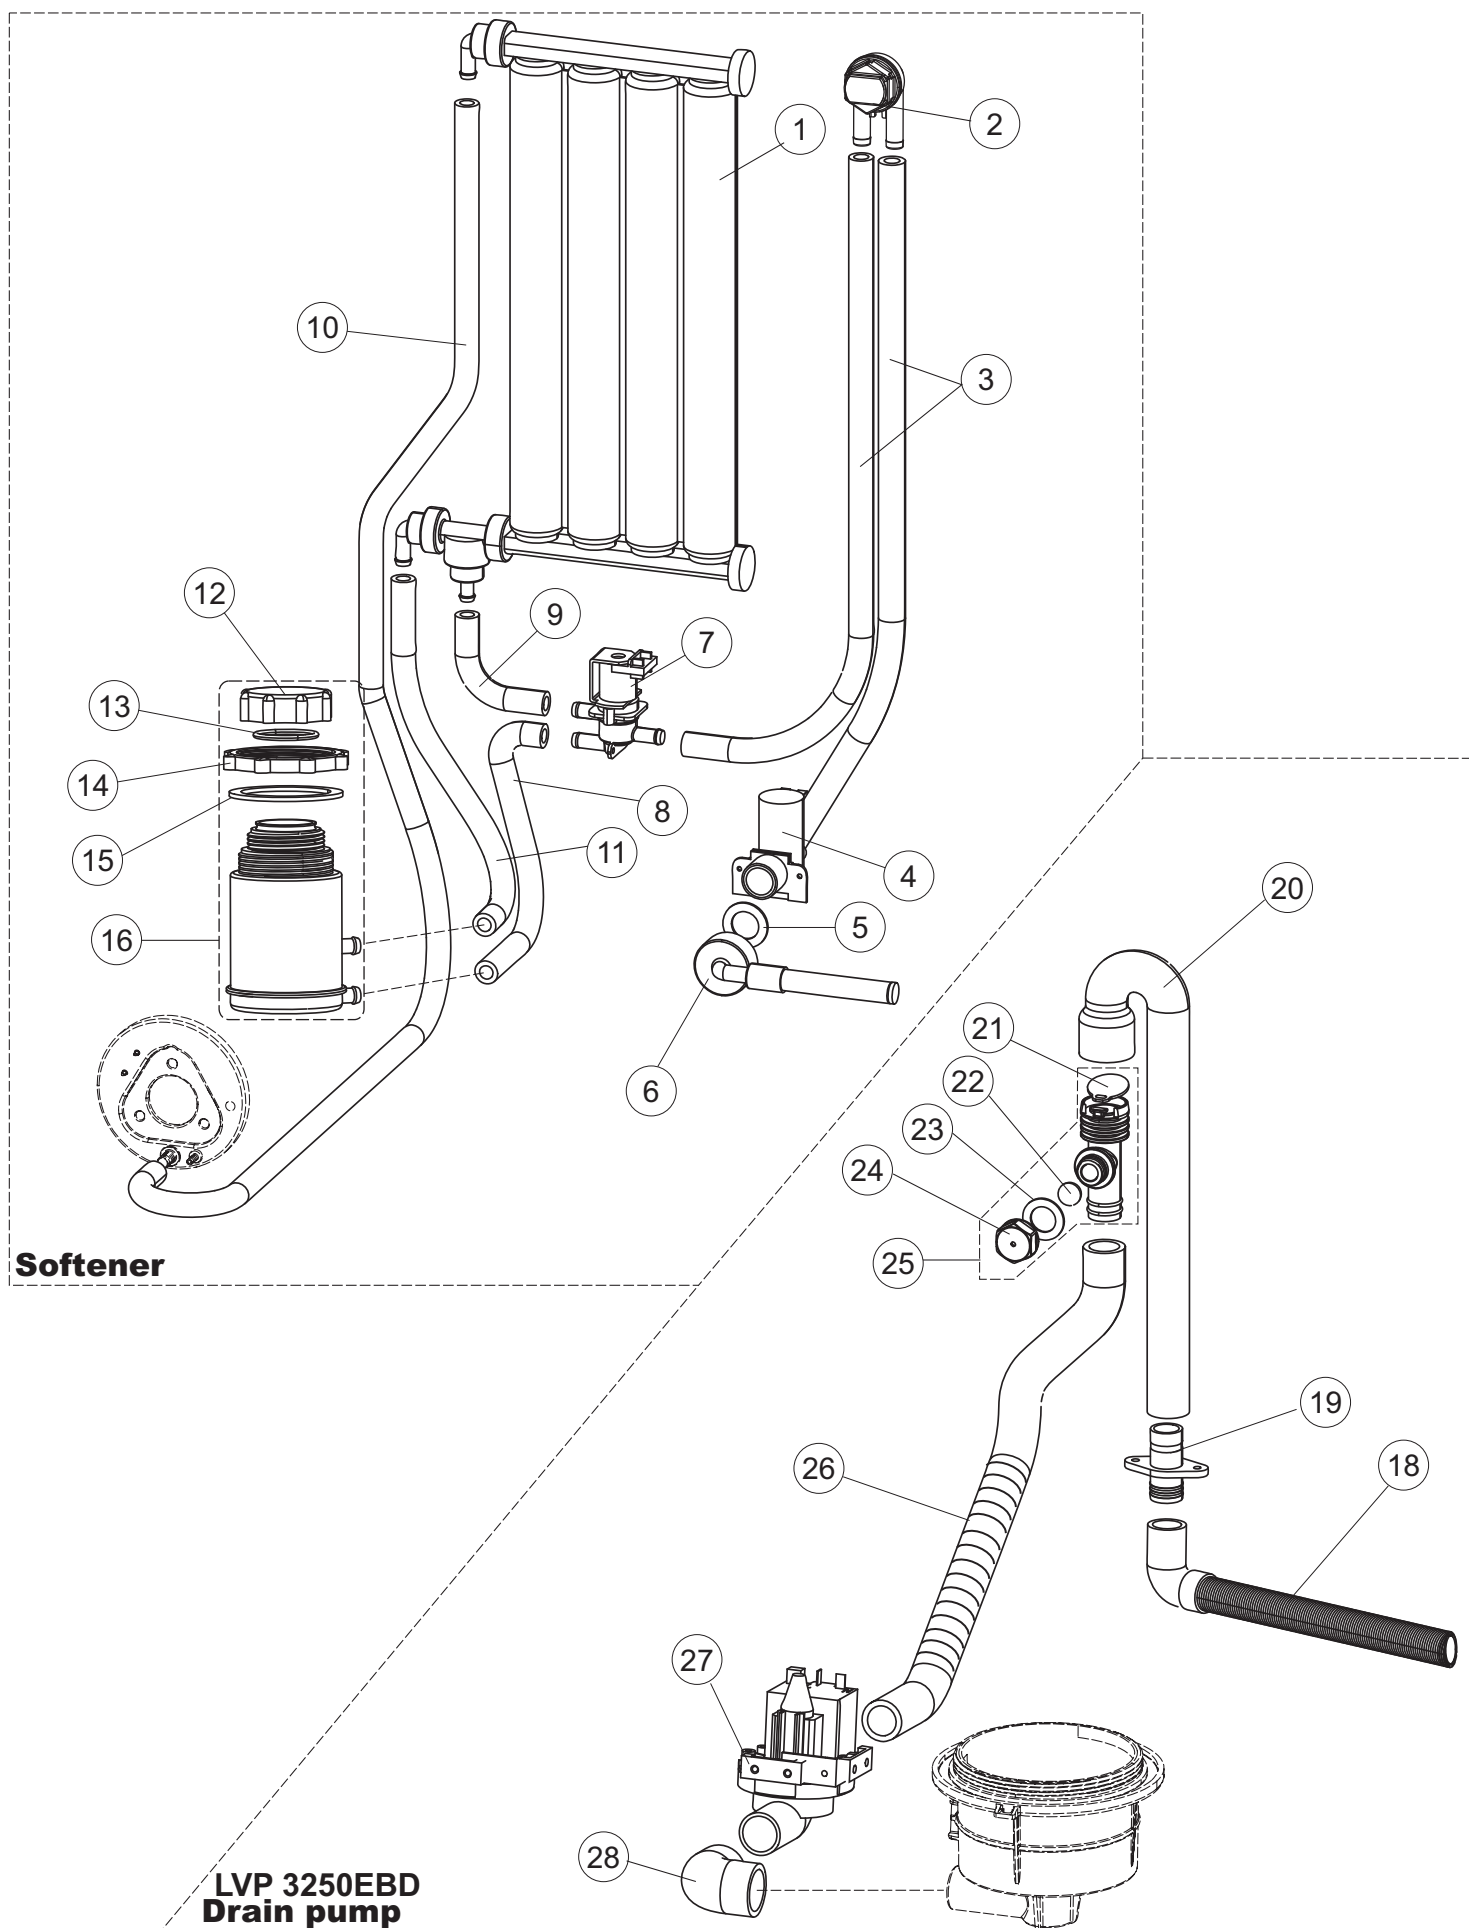

Drain Pump
LVP 3250EBD